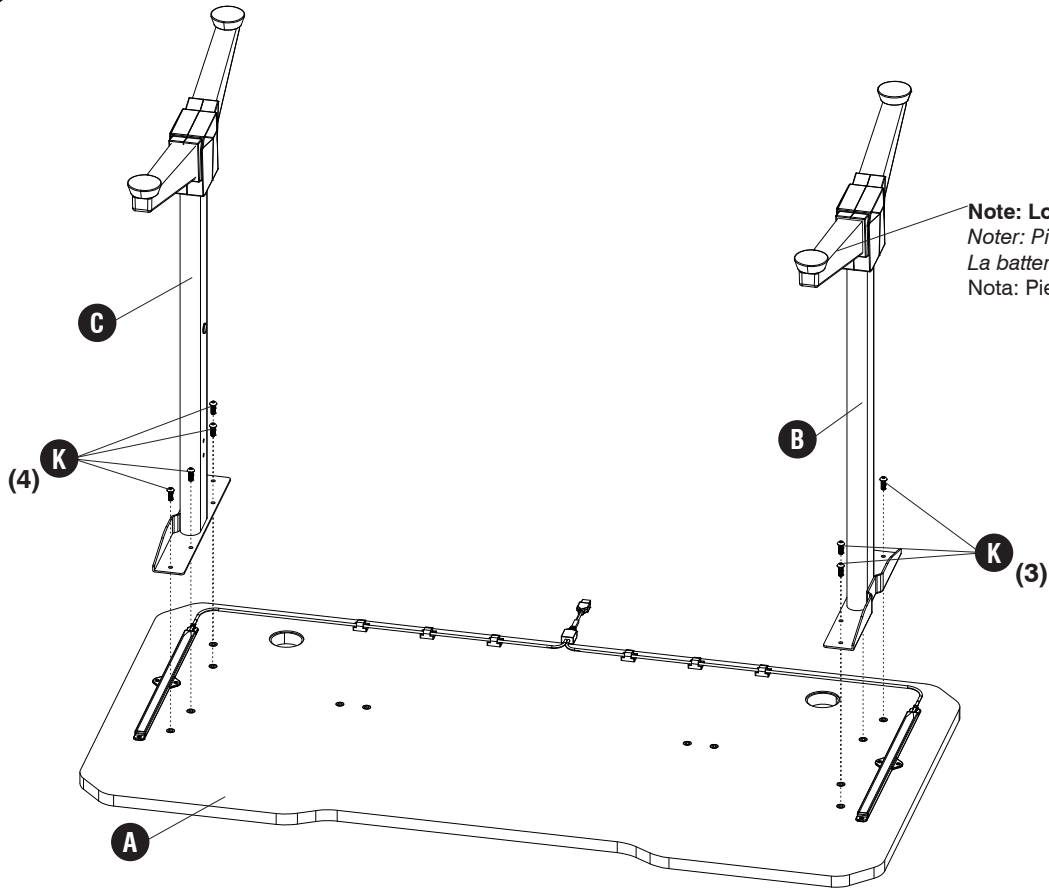

1 **K** (8)

Note: Long foot towards user.
Noter: Pied long vers l'utilisateur.
La batterie est CR2025-2032.
Nota: Pie largo hacia el usuario.

2 **K** (4)