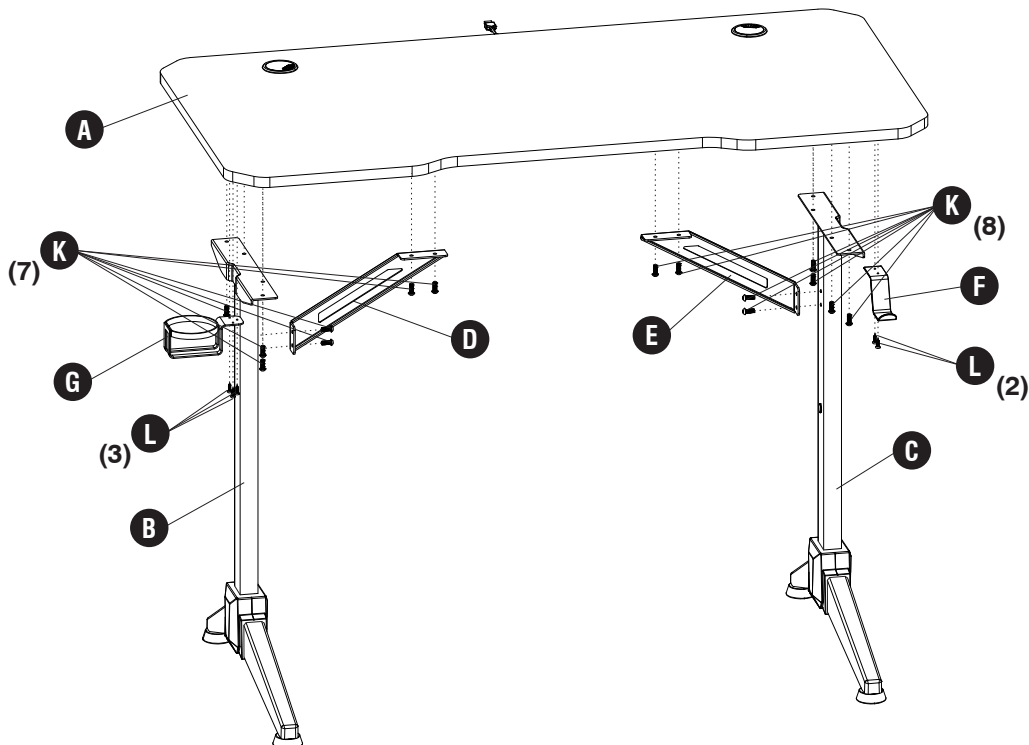

PARTS LIST / LISTE DES PIÈCES / LISTA DE PIEZAS

CODE / CODIGO	DESCRIPTION / DESCRIPTION / DESCRIPCIÓN	QTY. / QUANTITÉ / CANTIDAD	PART NO. / N° DE PIÈCE / NO. DE PIEZA
(A)	Top / Haut / Arriba	1	640000431
(B)	Left Leg / Jambe Gauche / Pierna Izquierda	1	620000234§
(C)	Right Leg / Jambe Droite / Pierna Derecha	1	620000235§
(D)	Left Brace / Accolade Gauche / Soporte Izquierdo	1	610000232
(E)	Right Brace / Accolade Droite / Soporte Derecho	1	610000233
(F)	Headset Hanger / Support De Casque / Colgador De Auriculares	1	635000212
(G)	Cup Holder / Porte-Gobelet / Titular De La Copa	1	635000213
(H)	Grommet / Oeillet / Ojal	2	920000591
(I)	Remote (Battery CR2025-2032 not included) / Distance (La batterie est CR2025-2032 n'est pas incluse) / Remoto (La batería es CR2025-2032 no está incluida.	1	930000052
(J)	Leveler / Niveleur / Nivelador	4	960000084

§Note: When talking about parts, state color: Black (BL) and Red (RED).

§Noter: Lorsque vous parlez de pièces, indiquez la couleur: Noir (BL) et Rouge (RED).

§Nota: Al hablar de partes, indique el color: Negro (BL) y Rojo (RED).

Hardware Pack / Paquet Matériel / Paquete Material: 900000396			
(K) 	(L) 	(M) 	(N)
Screw M6X16mm Vis M6X16mm Tornillo M6X16mm	Screw M4.2X14mm Vis M4.2X14mm Tornillo M4.2X14mm	4mm Allen Key Roulette Verrouillable Rueda De Bloqueo	Magnet Aimant Imán
Qty. / Qté. / Cant. 16 905000517	Qty. / Qté. / Cant. 5 905000519	Qty. / Qté. / Cant. 1 920000005	Qty. / Qté. / Cant. 1 920000594