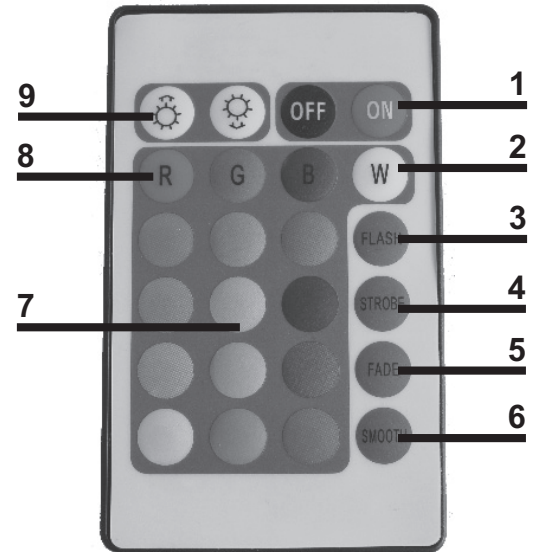

Hardware Pack / Paquet Matériel / Paquete Material: 900000396			
(K) 	(L) 	(M) 	(N) 
Screw M6X16mm Vis M6X16mm Tornillo M6X16mm	Screw M4.2X14mm Vis M4.2X14mm Tornillo M4.2X14mm	4mm Allen Key Roulette Verrouillable Rueda De Bloqueo	Magnet Aimant Imán
Qty. / Qté. / Cant. 16 905000517	Qty. / Qté. / Cant. 5 905000519	Qty. / Qté. / Cant. 1 920000005	Qty. / Qté. / Cant. 1 920000594

1 **K** (8)

Note: Long foot towards user.
Noter: Pied long vers l'utilisateur.
La batterie est CR2025-2032.
Nota: Pie largo hacia el usuario.

2 **K** (4)

- 3** **K** (8) **L** (5)

Note: Cup Holder (G) and Headset Clip (F) can be on either side.
Noter: Le porte-gobelet (G) et le clip du casque (F) peuvent être de chaque côté.
Nota: El portavasos (G) y el clip de auriculares (F) pueden estar a ambos lados.

4

- | | |
|---|---|
| <p>1. ON/OFF Switch.
 <i>Interrupteur Marche/Arrêt</i>
 Interruptor de encendido/apagado</p> <p>2. White Light.
 <i>Lumière Blanche.</i>
 Luz Blanca.</p> <p>3. Flash.
 <i>Éclat.</i>
 Destello.</p> <p>4. Strobe.
 <i>Stroboscopique.</i>
 Estroboscópico.</p> | <p>5. Fade.
 <i>Fondu.</i>
 Desvanecerse.</p> <p>6. Smooth.
 <i>Lisse.</i>
 Suave.</p> <p>7. Color Panel.
 <i>Panneau De Couleur</i>
 Panel De Color.</p> <p>8. RGB setting.
 <i>Réglage RGB.</i>
 Ajuste RGB.</p> <p>9. Intensity of Color.
 <i>Intensité De La Couleur.</i>
 Intensidad Del Color.</p> |
|---|---|