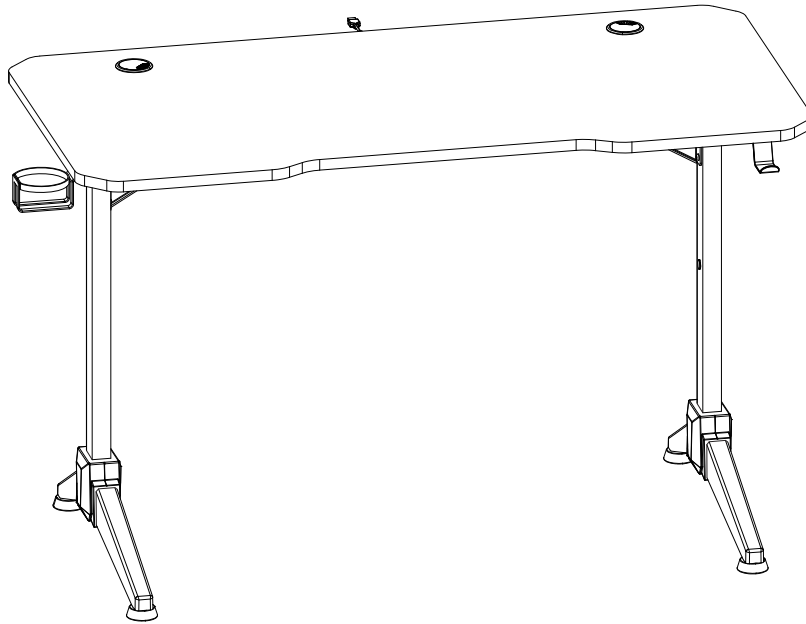

SAFCO®

an LDI Company
Minneapolis, MN 55428
www.safcoproducts.com

Instructions
INSTRUCCIONES
INSTRUCCIONES

5393
SOHO Gaming Desk
SOHO Bureau De Jeu
SOHO Escritorio De Juegos

PRODUCT WARRANTY is available online at: **www.safcoproducts.com**

• LA GARANTIE DU PRODUIT est
disponible sur l'Internet : **www.safcoproducts.com**

• LA GARANTÍA DEL PRODUCTO está
disponible en la Internet: **www.safcoproducts.com**

For questions or concerns, please call **1-888-971-6225**
available Monday-Friday 7:30 AM to 5:00 PM (Central Time) (English-speaking operators)

Si vous avez des questions pour poser ou les préoccupations
pour exprimer, connecter au **1-888-971-6225**
de 7H30 à 17H00 (Heure centrale) (Opérateurs de langue anglaise)

Si usted tiene preguntas o preocupaciones,
por favor llame **1-888-971-6225**
de 7:30 AM a 5:00 PM (Hora Central) (Operadores que hablan inglés)