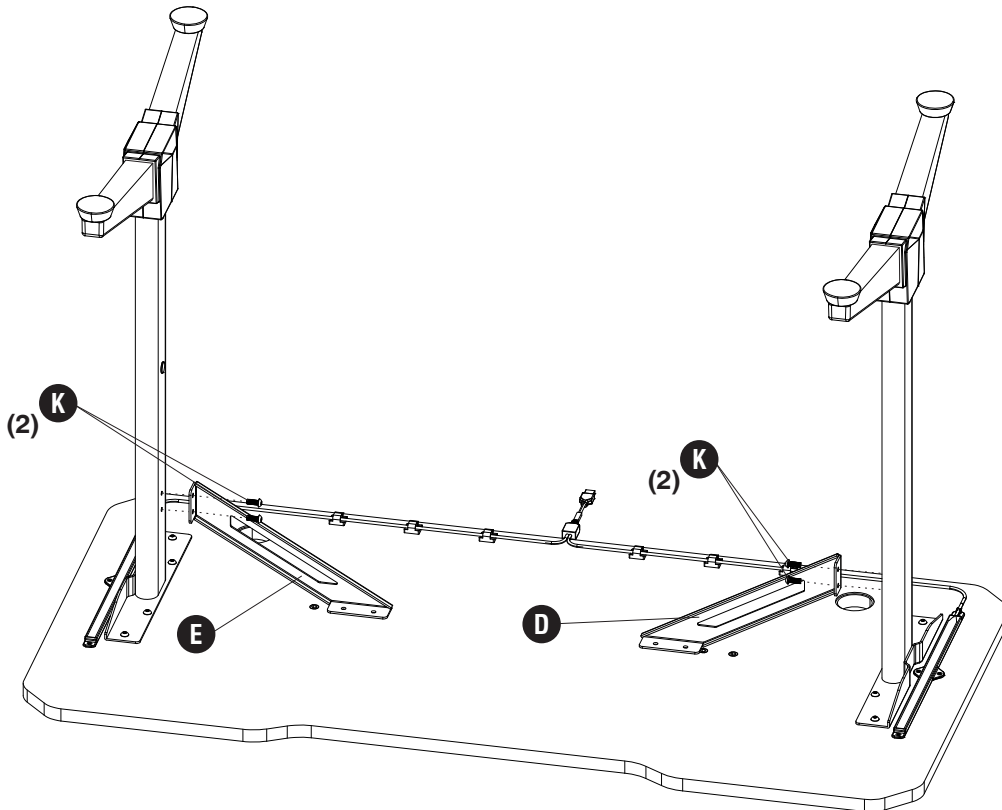

Hardware Pack / Paquet Matériel / Paquete Material: 900000396			
(K) 	(L) 	(M) 	(N) 
Screw M6X16mm Vis M6X16mm Tornillo M6X16mm	Screw M4.2X14mm Vis M4.2X14mm Tornillo M4.2X14mm	4mm Allen Key Roulette Verrouillable Rueda De Bloqueo	Magnet Aimant Imán
Qty. / Qté. / Cant. 16 905000517	Qty. / Qté. / Cant. 5 905000519	Qty. / Qté. / Cant. 1 920000005	Qty. / Qté. / Cant. 1 920000594

1 **K** (8)

Note: Long foot towards user.
Noter: Pied long vers l'utilisateur.
La batterie est CR2025-2032.
Nota: Pie largo hacia el usuario.

2 **K** (4)

- 3** **K** (8) **L** (5)

Note: Cup Holder (G) and Headset Clip (F) can be on either side.
Noter: Le porte-gobelet (G) et le clip du casque (F) peuvent être de chaque côté.
Nota: El portavasos (G) y el clip de auriculares (F) pueden estar a ambos lados.