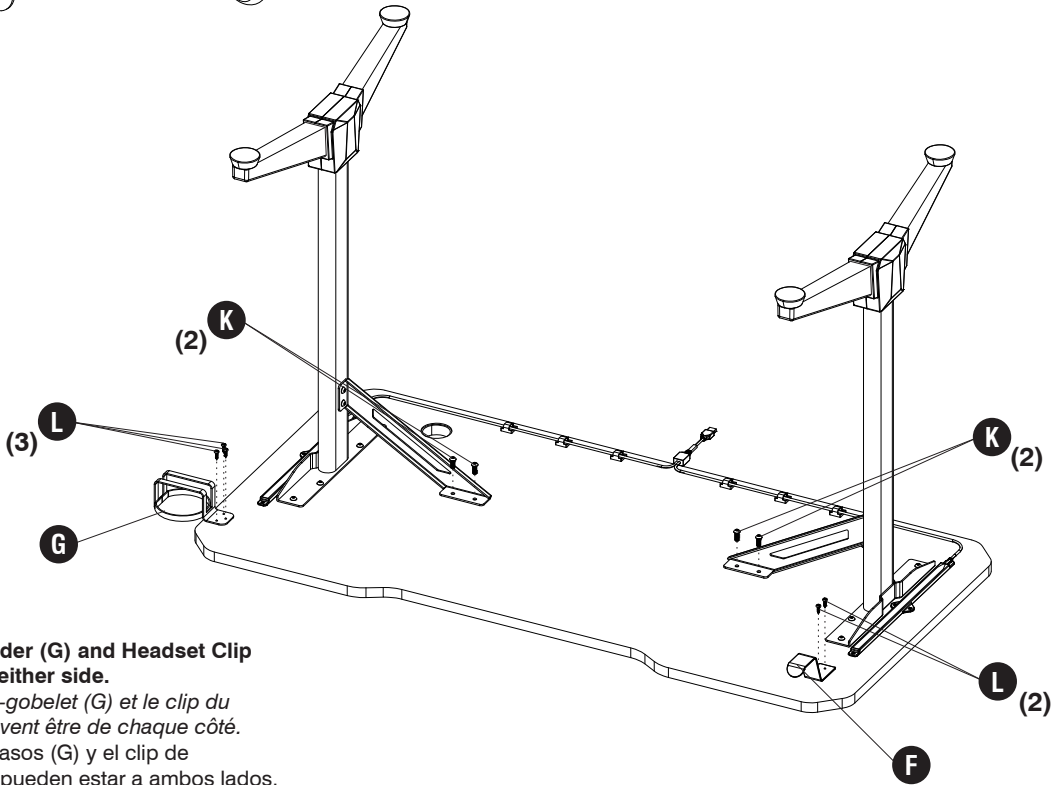

Hardware Pack / Paquet Matériel / Paquete Material: 900000396			
(K) 	(L) 	(M) 	(N) 
Screw M6X16mm Vis M6X16mm Tornillo M6X16mm	Screw M4.2X14mm Vis M4.2X14mm Tornillo M4.2X14mm	4mm Allen Key Roulette Verrouillable Rueda De Bloqueo	Magnet Aimant Imán
Qty. / Qté. / Cant. 16 905000517	Qty. / Qté. / Cant. 5 905000519	Qty. / Qté. / Cant. 1 920000005	Qty. / Qté. / Cant. 1 920000594

1 **K** (8)

Note: Long foot towards user.
Noter: Pied long vers l'utilisateur.
La batterie est CR2025-2032.
Nota: Pie largo hacia el usuario.

2 **K** (4)

- 3** **K** (8) **L** (5)

Note: Cup Holder (G) and Headset Clip (F) can be on either side.
Noter: Le porte-gobelet (G) et le clip du casque (F) peuvent être de chaque côté.
Nota: El portavasos (G) y el clip de auriculares (F) pueden estar a ambos lados.