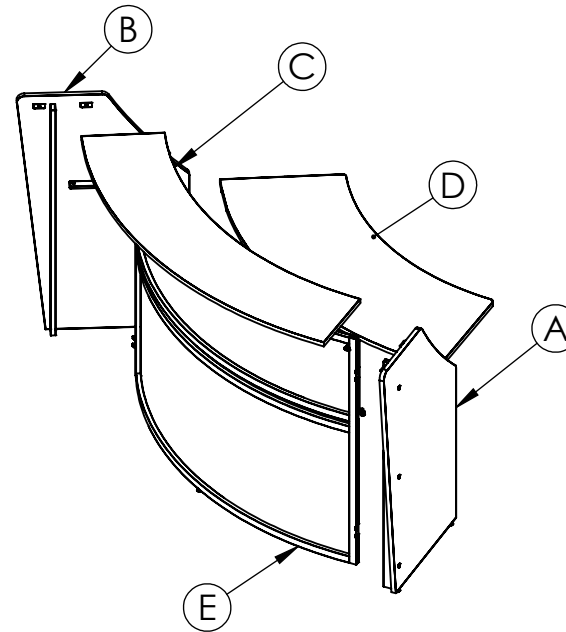

1 Insert the front hooks (E) into the upper and lower Post holes of the sides (A) (B) .

Insertar los ganchos del Frontal (E) en las ranuras de los postes de las laterales (A) (B) .

2 Place the Desk (D) on the side squads (A) (B) .

Colocar escritorio (D) sobre las escuadras de los laterales (A) (B) .

3 Ensure cover (D) with safety knob 12mm (F)

Asegurar la cubierta (D) con regaton de 12mm (F)

4 Place the Shelf (C) on the Side squads (A) (B) . and Secure (D) with safety knob-1 of 12mm (F) safety knob-2 of 12mm (G) .

Colocar la repisa (C) sobre las escuadras de los laterales (A) (B) y asegurar con regaton pellizco de 12mm (F) y regaton de trebol de 12mm (G) .

Note: Match colored stickers

Nota: Unir las etiquetas

Dimensions:
-Height: 45"
-Width: 69 1/4"
-Depth: 27"