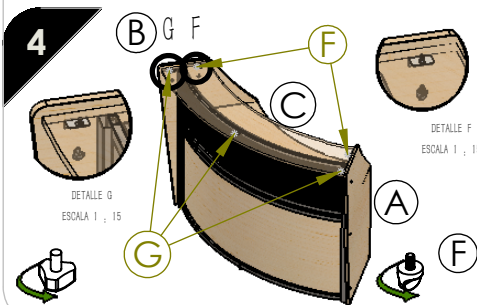

1 Insert the front hooks (E) into the upper and lower Post holes of the sides (A) (B) .

Insertar los ganchos del Frontal (E) en las ranuras de los postes de las laterales (A) (B) .

2 Place the Desk (D) on the side squads (A) (B) .

Colocar escritorio (D) sobre las escuadras de los laterales (A) (B) .

3 Ensure cover (D) with safety knob 12mm (F)

Asegurar la cubierta (D) con regaton de 12mm (F)

4 Place the Shelf (C) on the Side squads (A) (B) . and Secure (D) with safety knob-1 of 12mm (F) safety knob-2 of 12mm (G) .

Colocar la repisa (C) sobre las escuadras de los laterales (A) (B) y asegurar con regaton pellizco de 12mm (F) y regaton de trebol de 12mm (G) .

Note: Match colored stickers

Nota: Unir las etiquetas

Dimensions:
-Height: 45"
-Width: 69 1/4"
-Depth: 27"