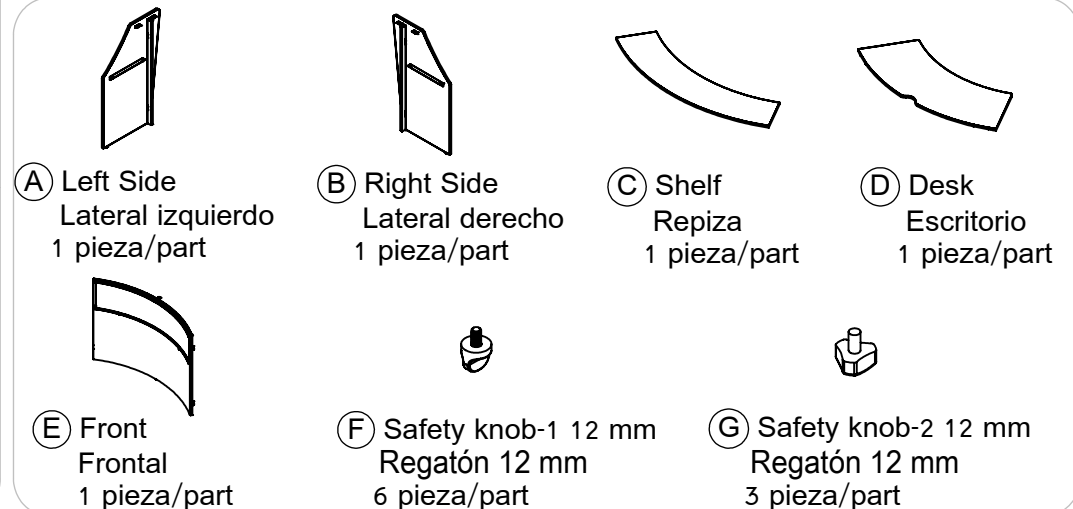

Colocar escritorio (D) sobre las escuadras de los laterales (A) (B) .

3 Ensure cover (D) with safety knob 12mm (F)

Asegurar la cubierta (D) con regaton de 12mm (F)

4 Place the Shelf (C) on the Side squads (A) (B) . and Secure (D) with safety knob-1 of 12mm (F) safety knob-2 of 12mm (G) .

Colocar la repisa (C) sobre las escuadras de los laterales (A) (B) y asegurar con regaton pellizco de 12mm (F) y regaton de trebol de 12mm (G) .

Note: Match colored stickers

Nota: Unir las etiquetas

Dimensions:
-Height: 45"
-Width: 69 1/4"
-Depth: 27"