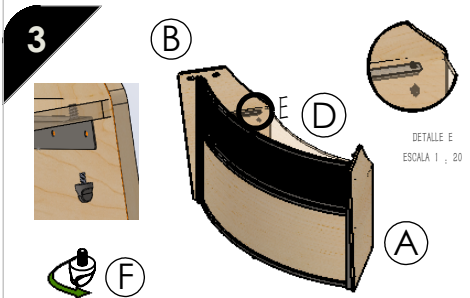

1 Insert the front hooks (E) into the upper and lower Post holes of the sides (A) (B) .

Insertar los ganchos del Frontal (E) en las ranuras de los postes de las laterales (A) (B) .

2 Place the Desk (D) on the side squads (A) (B) .

Colocar escritorio (D) sobre las escuadras de los laterales (A) (B) .

3 Ensure cover (D) with safety knob 12mm (F)

Asegurar la cubierta (D) con regaton de 12mm (F)

4 Place the Shelf (C) on the Side squads (A) (B) . and Secure (D) with safety knob-1 of 12mm (F) safety knob-2 of 12mm (G) .

Colocar la repisa (C) sobre las escuadras de los laterales (A) (B) y asegurar con regaton pellizco de 12mm (F) y regaton de trebol de 12mm (G) .

Note: Match colored stickers

Nota: Unir las etiquetas

Dimensions:
-Height: 45"
-Width: 69 1/4"
-Depth: 27"