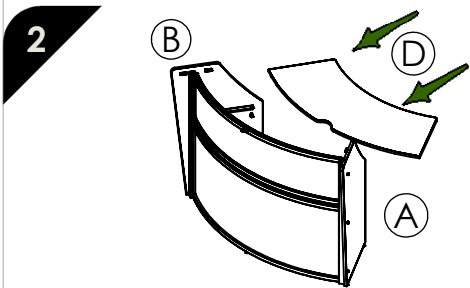

1 Insert the front hooks (E) into the upper and lower Post holes of the sides (A) (B) .

Insertar los ganchos del Frontal (E) en las ranuras de los postes de las laterales (A) (B) .

2 Place the Desk (D) on the side squads (A) (B) .

Colocar escritorio (D) sobre las escuadras de los laterales (A) (B) .

3 Ensure cover (D) with safety knob 12mm (F)

Asegurar la cubierta (D) con regaton de 12mm (F)

4 Place the Shelf (C) on the Side squads (A) (B) . and Secure (D) with safety knob-1 of 12mm (F) safety knob-2 of 12mm (G) .

Colocar la repisa (C) sobre las escuadras de los laterales (A) (B) y asegurar con regaton pellizco de 12mm (F) y regaton de trebol de 12mm (G) .

Note: Match colored stickers

Nota: Unir las etiquetas

Dimensions:
-Height: 45"
-Width: 69 1/4"
-Depth: 27"