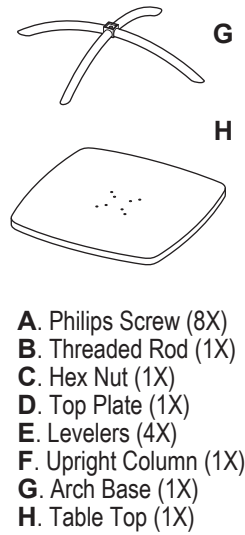

36" Square Café Table shown.
Other versions sold separately.

- A. Philips Screw (8X)
- B. Threaded Rod (1X)
- C. Hex Nut (1X)
- D. Top Plate (1X)
- E. Levels (4X)
- F. Upright Column (1X)
- G. Arch Base (1X)
- H. Table Top (1X)