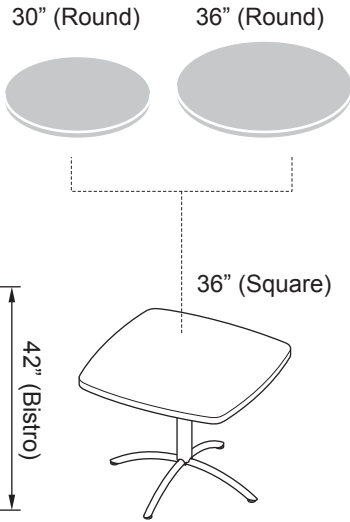

36" Square Café Table shown.
Other versions sold separately.

- A. Philips Screw (8X)
- B. Threaded Rod (1X)
- C. Hex Nut (1X)
- D. Top Plate (1X)
- E. Levels (4X)
- F. Upright Column (1X)
- G. Arch Base (1X)
- H. Table Top (1X)