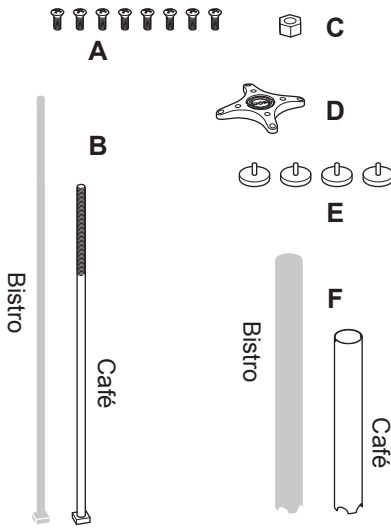

36" Square Café Table shown.
Other versions sold separately.

- A. Philips Screw (8X)
- B. Threaded Rod (1X)
- C. Hex Nut (1X)
- D. Top Plate (1X)
- E. Levels (4X)
- F. Upright Column (1X)
- G. Arch Base (1X)
- H. Table Top (1X)