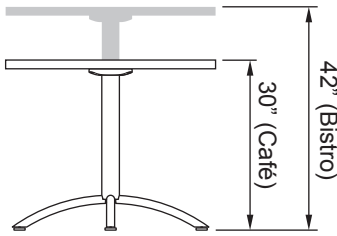

36" Square Café Table shown.
Other versions sold separately.

- A. Philips Screw (8X)
- B. Threaded Rod (1X)
- C. Hex Nut (1X)
- D. Top Plate (1X)
- E. Levels (4X)
- F. Upright Column (1X)
- G. Arch Base (1X)
- H. Table Top (1X)