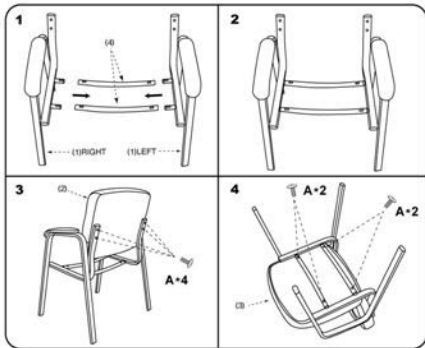

Please unscrew all hardware from cushion before assembly.
 Por favor de destornillar todos los tornillos del cojín antes de ensamblar la silla.

MODEL : B7509

<p>(1)X1 (L.)X1 (R)</p>  <p>Right & Left Frame</p>	<p>(2)x1</p>  <p>Back</p> <p>(3)x1</p>  <p>Seat</p> <p>(4)x2</p>  <p>Connecting bar</p>
<p>(A)*8</p>  <p>M6*36 BACK BAR SCREW</p>	